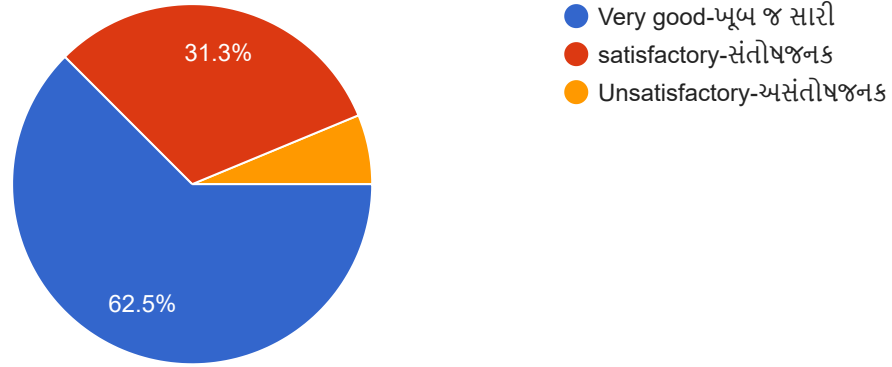

10-14- How do you find the discipline of the college? કોલેજની શિસ્ત બાબતમાં આપનો અભિપ્રાય જણાવો .

Copy

16 responses

આ ઉપરાંત ...

13 responses

Nothing

No

Good

Yes

Cleanness is very important

-

Sars

નં

405