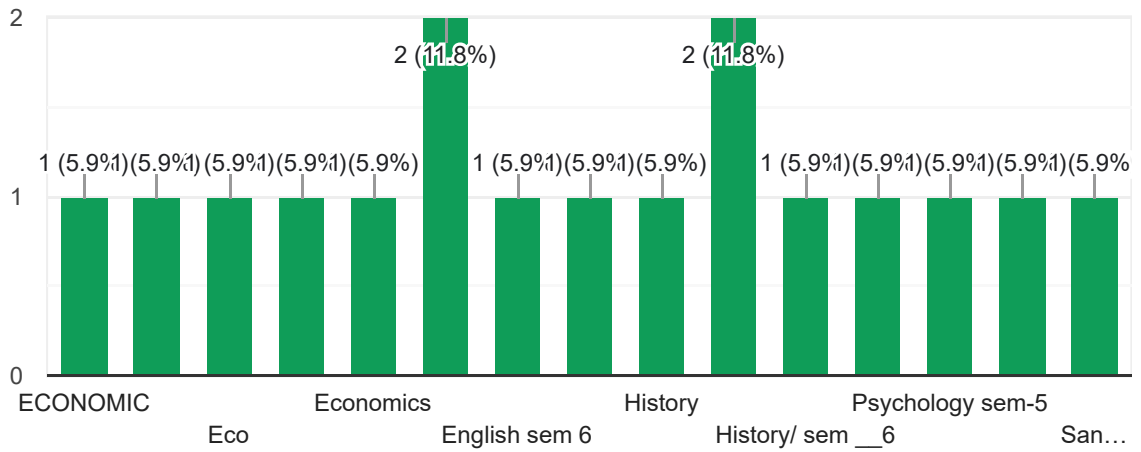

### SUBJECT/ SEM

17 responses

16 responses

<b>Jun 1998</b>	4
<b>Nov 2001</b>	28 2
<b>Jan 2024</b>	24 3 26 10

Grievance Redressal Cell-18-19

1- સમગ્ર રીતે શિક્ષક અંગે નો તમારો અભિપ્રાય આપો . કોઈ અધ્યાપક બાબત માં આપની કોઈ ફરિયાદ હોય તો જણાવો? Do you have any complaint against any Teaching faculty?